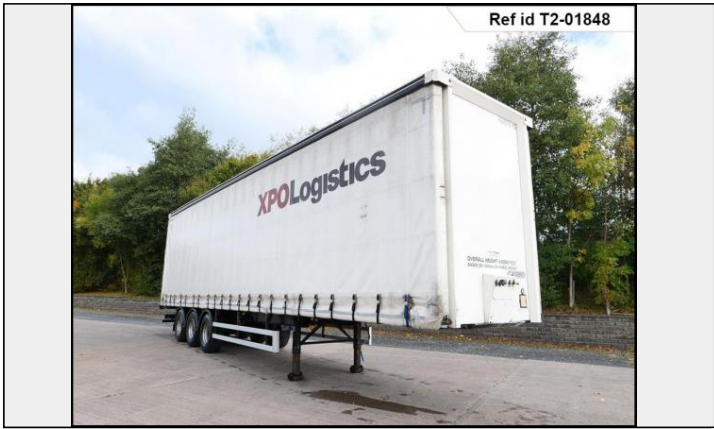

**2015 Don Bur Trailer Curtainside Trailer 3 Axle**

**Ref Id: T201848 - C400695**

**Office: + 44 028 8778 9775**  
**Nigel: + 44 07780 665 737**  
**Paul: + 44 07956 528 147**  
**Barry: + 44 07766 446 943**

**Donbur - 3 Axle Curtainsider - C/W B.P.W Axles - Drum Brakes - Raise Lower Valve - EBS Brakes - Choice of 10 - 4.65 High - Barn Doors - Internal**

<b>Year</b> 2015	<b>PSV/MOT Expiry</b> 1 Year PSV/MOT Yes	<b>Axle Make</b>
<b>Manufacturer</b> Don Bur	<b>Height</b>	<b>Brake Type</b>
<b>Trailer Type</b> Curtainside Trailer	<b>Length / Width</b>	<b>Sockets</b>
<b>Axle Config</b> 3 Axle	<b>Side Aperture</b>	<b>Posts</b>
<b>Axle Type</b>		<b>Twist Locks</b>